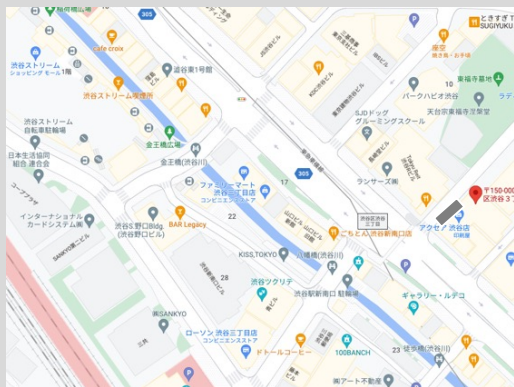

LOCATION

【ストリーム周辺】

I V Y イーストビル B1/6枚

東京都渋谷区渋谷3丁目1-1-1