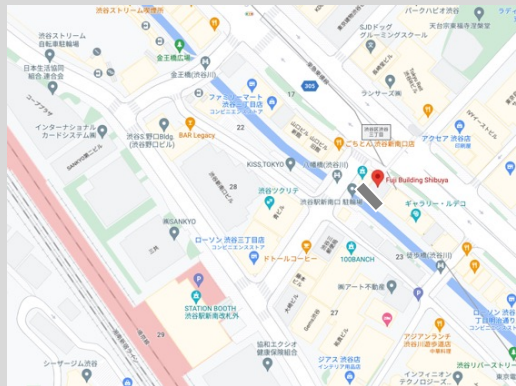

LOCATION

東京都渋谷区渋谷3丁目16-1