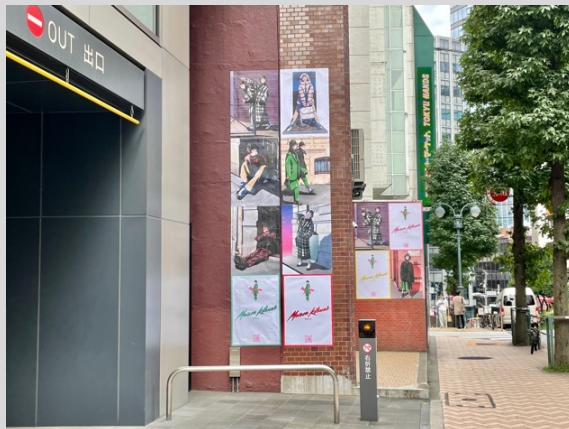

LOCATION

【渋谷PARCO横】

宇田川町ビルディング① B1/8枚