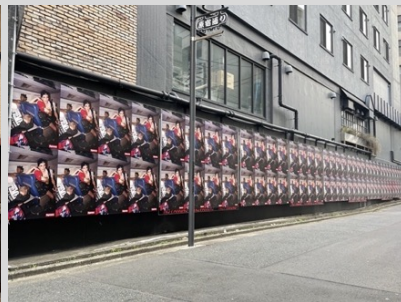

# LINED UP

SHIBUYA

HARAJUKU

OMOTESANDO

URAHARA

DAIKANYAMA

※各プランは下記URLよりご確認いただけます。  
<https://wildposting.jp/>