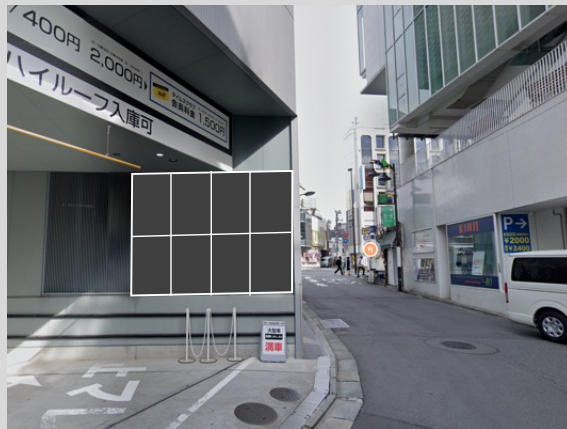

LOCATION

【裏原宿エリア】

東急プラザ表参道原宿③ B1/8枚